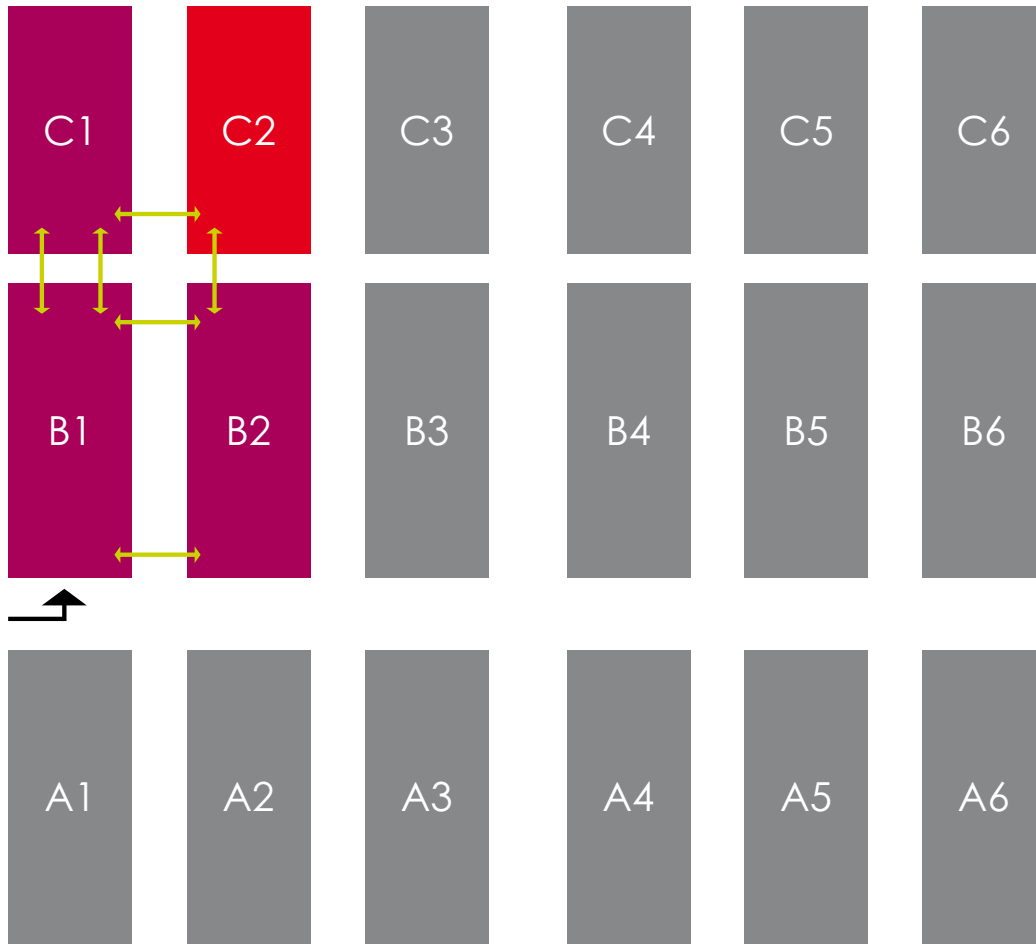

P  
West

# MESSE MÜNCHEN

HALLE C2

Deutscher  
Apothekertag 

HALLEN B1, B2, C1

expo pharm

U2

Messestadt  
West